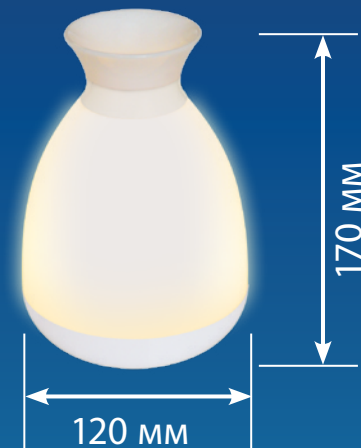

# Uniel

3 Вт = 10 W

СЕНСОРНЫЙ ВЫКЛЮЧАТЕЛЬ + ДИММЕР  
ПИТАНИЕ ОТ АККУМУЛЯТОРА ИЛИ USB

БЕЛЫЙ СВЕТ+RGB

Модель	Код товара	Мощность Вт	Эквивалентная мощность лампы накаливания Вт	Цветовая температура К	Свет	Тип выключателя	Применяемая лампа	Материал корпуса	Цвет корпуса	Тип индивидуальной упаковки	Транспортная упаковка	КГ
ULD-R200 LED/100Lm/3000K/RGB WHITE	UL-00004545	3	10	3000K + RGB	теплый RGB	сенсорный	LED	пластик	белый	коробка		18