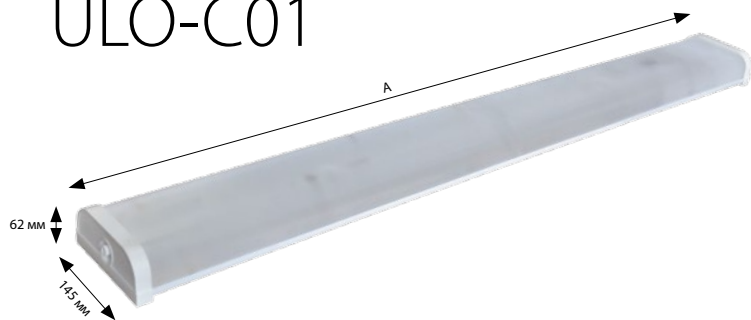

# ULO-C01

Светильники светодиодные линейные накладные серии ULO-C01 предназначены для внутреннего освещения общественных и административных зданий, вспомогательных помещений (холлов, рекреаций, лестничных пролетов и т.д.). Светильник рассчитан на установку на потолки или стены. Корпус светильника изготовлен из стали с порошковой окраской, рассеиватель — из экструдированного полистирола.