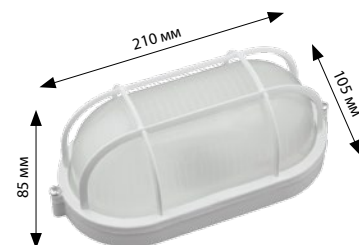

Сделано
в России

ULW-K

ULW-K24

Светодиодные пылевлагозащищённые накладные светильники предназначены для внутреннего освещения общественных и административных зданий и сооружений, вспомогательных помещений (холлов, подвалов и т. п.), подсобных и складских помещений, коридоров, входных групп и лестничных пролётов. Изготавливаются в исполнении УЗ.

ПРЕИМУЩЕСТВА:

- Ударопрочное стекло.
- Мощность, потребляемая от сети: 8/12 Вт.
- Световой поток: 600/1200 лм.

Наименование	Код для заказа
ULW-K21A 8W/6000K IP54 WHITE	UL-00005233
ULW-K22A 8W/6000K IP54 WHITE	UL-00005234
ULW-K21B 12W/6000K IP54 WHITE	UL-00005235
ULW-K22B 12W/6000K IP54 WHITE	UL-00005236
ULW-K23A 8W/6000K IP54 WHITE	UL-00005237
ULW-K24A 8W/6000K IP54 WHITE	UL-00005238
ULW-K23B 12W/6000K IP54 WHITE	UL-00005239
ULW-K24B 12W/6000K IP54 WHITE	UL-00005240

ULR-Q

VOLPE

Аварийные светодиодные светильники ULR-Q предназначены для указания направления эвакуации из помещений при возникновении чрезвычайных ситуаций и аварийном отключении сети переменного тока.

Наименование	Код для заказа	Габаритные размеры (А×В×С), мм
ULR-Q401 2W/DW WHITE S01	UL-00002387	200×55×30
ULR-Q402 5W/DW WHITE S01	UL-00003649	345×55×30
ULR-Q411 1W GREEN/SILVER ВЫХОД/EXIT	UL-00002921	360×150×25