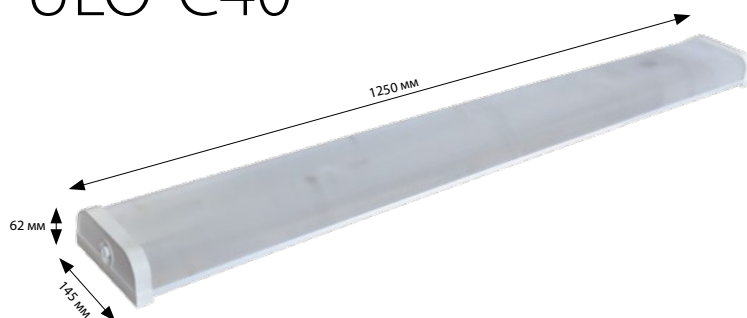

ULO-C40

Светильник линейный накладной серии ULO-C40 предназначен для внутреннего освещения общественных и административных зданий, вспомогательных помещений (холлов, рекреаций, лестничных пролетов и т.д.). В светильнике используются две лампы T8 мощностью до 18 Вт и длиной 1200 мм*.

ПРЕИМУЩЕСТВА:

- Накладной монтаж на стену или потолок.
- Легкий и прочный корпус.

Наименование	Код для заказа
ULO-C40A T8x2/L125 IP40 WHITE	UL-00006446

* Для обеспечения нормальной работоспособности светильника рекомендуем использовать лампы Voire, в частности модели серии Nano и Optima.