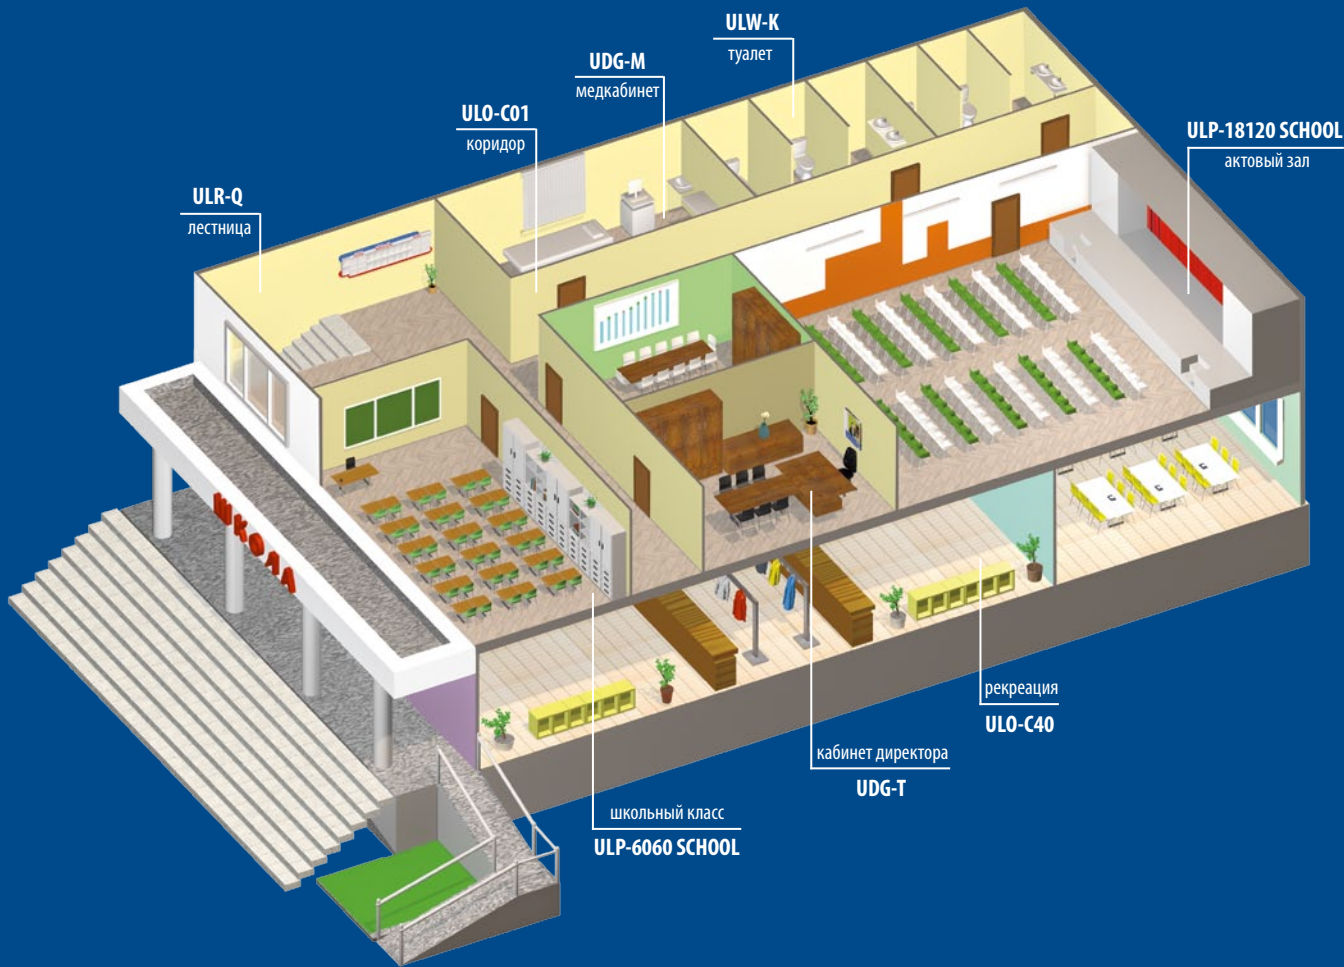

ULP-18120 SCHOOL

ULP-6060 SCHOOL

Сделано в России

Светильники потолочные светодиодные с универсальным способом установки (встраиваемый, накладной, подвесной). Предназначены для освещения классных помещений в детских образовательных учреждениях. Предназначены для освещения классов в детских образовательных учреждениях.

ПРЕИМУЩЕСТВА:

- Полное соответствие требованиям письма Онищенко.
- Мощность одного светодиода не превышает 0,2 Вт.
- Теплоотвод по всей площади светодиодной линейки.
- Низкие токи и низкое напряжение на линейках не позволяет светодиодам нагреваться.
- Энергоэффективность — 180 лм/Вт.
- Мощность, потребляемая от сети: 36/28 Вт.
- Световой поток: 6560/4400 лм.

Наименование	Код для заказа
ULP-18120 36W/3950K IP40 SCHOOL WHITE	UL-00007243
ULP-18120 36W/3950K/EMG IP40 SCHOOL WHITE	UL-00007244

60 МЕСЯЦЕВ ГАРАНТИИ

cos φ 0,95

КОЭФФИЦИЕНТ ПУЛСАЦИИ <1%

Ra ≥90

IP40

100000 ЧАСОВ СЛУЖБЫ

160-260 V

Светильники потолочные светодиодные с универсальным способом установки (встраиваемый, накладной, подвесной). Предназначены для освещения классных помещений в детских образовательных учреждениях. Предназначены для освещения классов в детских образовательных учреждениях.

ПРЕИМУЩЕСТВА:

- Полное соответствие требованиям письма Онищенко.
- Мощность одного светодиода не превышает 0,2 Вт.
- Теплоотвод по всей площади светодиодной линейки.
- Низкие токи и низкое напряжение на линейках не позволяет светодиодам нагреваться.
- Энергоэффективность — 180 лм/Вт.
- Мощность, потребляемая от сети: 36/28 Вт.
- Световой поток: 6560/4400 лм.