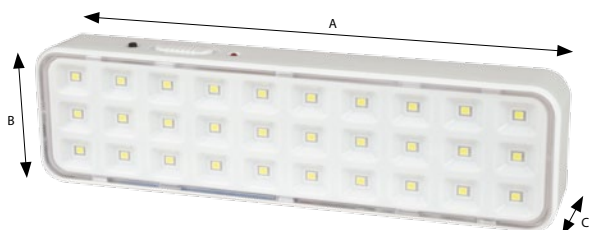

ULR-Q

VOLPE

ULR-Q401