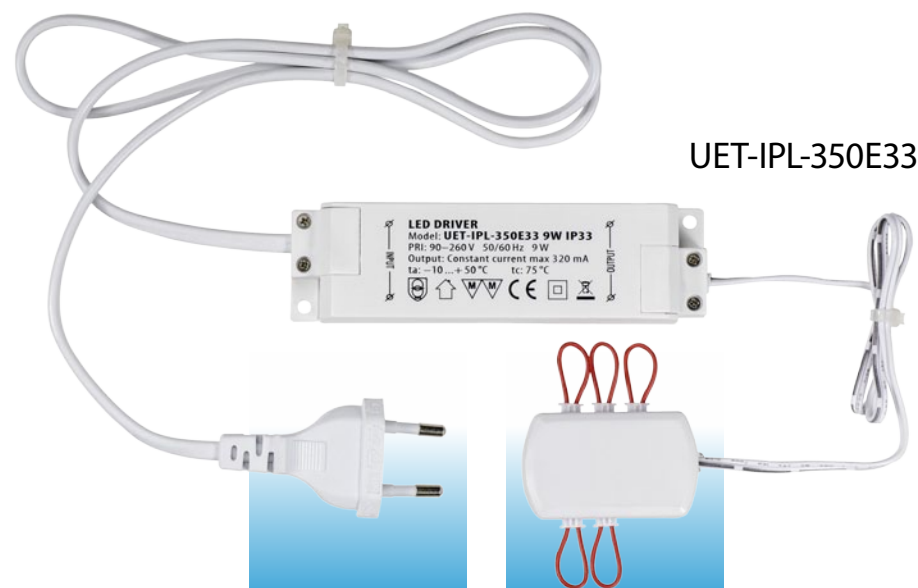

Рабочий ток — 320 мА
(источник питания не в комплекте).

Угол светового потока — 50°.

ULE-R05

Вид монтажа —
встраиваемый.

Материал корпуса — нержавеющая сталь.

Рабочий ток — 320 мА
(источник питания не в комплекте).

СРОК СЛУЖБЫ

Срок службы — 50 000 часов.

ВХОДНОЕ НАПРЯЖЕНИЕ

Широкий диапазон входного напряжения.

- Выходной ток — 320 мА
- Мощность блока — 9 Вт
- Степень защиты — IP33
- Габариты — 123x35x20 мм

НОВИНКА АССОРТИМЕНТА!

Светодиодные встраиваемые светильники

Блок питания для подключения светильников ULE-R04 и ULE-R05

Подключение к сети
через сетевую вилку

Подключение
до 6 светильников

НОВИНКА АССОРТИМЕНТА!

Набор светодиодных светильников ULM-R04

УДОБНОЕ ГОТОВОЕ РЕШЕНИЕ

В набор входит:

- 6 светильников ULE-R04,
- блок питания,
- разветвитель,
- заглушки,
- шурупы для монтажа.

ULM-R04

НОВИНКА АССОРТИМЕНТА!

Светодиодные встраиваемые светильники

В НАЛИЧИИ
НА СКЛАДЕ