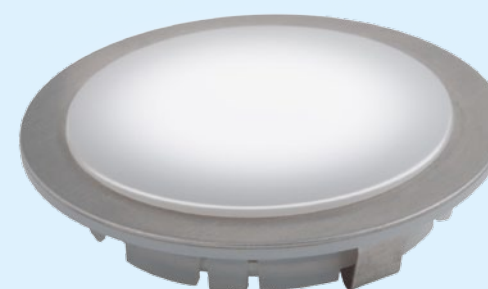

Uniel

НОВИНКА АССОРТИМЕНТА!

В НАЛИЧИИ
НА СКЛАДЕ

Светодиодные встраиваемые светильники

Для:

*кухонных столешниц,
письменных столов,
шкафов-купе
(козырьков шкафов)*

ULE-R04

ULE-R05

1 BT = 10 W

НОВИНКА АССОРТИМЕНТА!Светодиодные светильники
ULE-R04 и ULE-R05

ULE-R04

2 вида монтажа:

- 1) встраиваемый,
- 2) накладной.

1

2

Материал корпуса — пластик.

Рабочий ток — 320 мА
(источник питания не в комплекте).

Угол светового потока — 50°.

ULE-R05

Вид монтажа —
встраиваемый.

Материал корпуса — нержавеющая сталь.

Рабочий ток — 320 мА
(источник питания не в комплекте).

Угол светового потока — 120°.

НОВИНКА АССОРТИМЕНТА!

Преимущества

МИНИАТЮРНЫЕ ГАБАРИТЫ

Миниатюрные габариты светильников позволяют встроить их в любую мебель.

ИНДЕКС ЦВЕТОПЕРЕДАЧИ

Индекс цветопередачи ≥ 80 .