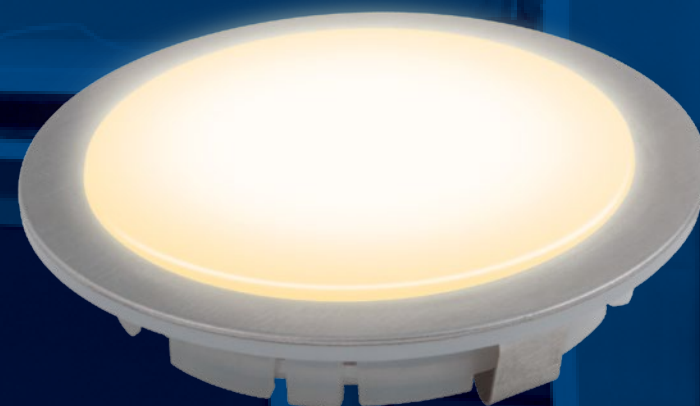

Uniel

НОВИНКА АССОРТИМЕНТА!

В НАЛИЧИИ
НА СКЛАДЕ

Светодиодные встраиваемые светильники

Для:

*кухонных столешниц,
письменных столов,
шкафов-купе
(козырьков шкафов)*

ULE-R04

ULE-R05

1 BT = 10 W

НОВИНКА АССОРТИМЕНТА!Светодиодные светильники
ULE-R04 и ULE-R05

ULE-R04

2 вида монтажа:

- 1) встраиваемый,
- 2) накладной.

1

2

Материал корпуса — пластик.

Рабочий ток — 320 мА
(источник питания не в комплекте).

Угол светового потока — 50°.

ULE-R05

Вид монтажа —
встраиваемый.

Материал корпуса — нержавеющая сталь.

Рабочий ток — 320 мА
(источник питания не в комплекте).

Угол светового потока — 120°.

НОВИНКА АССОРТИМЕНТА!

Преимущества

МИНИАТЮРНЫЕ ГАБАРИТЫ

Миниатюрные габариты светильников позволяют встроить их в любую мебель.

ИНДЕКС ЦВЕТОПЕРЕДАЧИ

Индекс цветопередачи ≥ 80 .