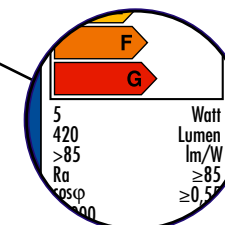

Экономия электроэнергии 90%

Высокий индекс цветопередачи (≥80 Ra)

НОВИНКА АССОРТИМЕНТА!

Светодиодные лампы-свечи / свечи на ветру

Наименование	Мощность Вт	Тип цоколя	Цветовая температура К	Свет	Стекло колбы	Размер лампы (DxL) мм	Срок службы ч	Материал корпуса	Класс энерго-потребления	Световой поток лм	Эквивалентная мощность ЛОН Вт	Угол светового потока °	Тип индивидуальной упаковки	Групповая упаковка шт.	Транспортная упаковка шт.
LED-C37P-5W/WW/E14/CL ALC02SL	5	E14	3000	теплый белый	прозрачная	37x108	40 000	алюминий	A	410	40	360	пластик	10	100
LED-C37P-5W/WW/E14/FR ALC02SL	5	E14	3000	теплый белый	матовая	37x108	40 000	алюминий	A	410	40	360	пластик	10	100
LED-C37P-5W/NW/E14/CL ALC02SL	5	E14	4500	белый	прозрачная	37x108	40 000	алюминий	A	410	40	360	пластик	10	100
LED-C37P-5W/NW/E14/FR ALC02SL	5	E14	4500	белый	матовая	37x108	40 000	алюминий	A	410	40	360	пластик	10	100
LED-CW37P-5W/WW/E14/CL ALC02SL	5	E14	3000	теплый белый	прозрачная	37x126	40 000	алюминий	A	410	40	360	пластик	10	100
LED-CW37P-5W/WW/E14/FR ALC02SL	5	E14	3000	теплый белый	матовая	37x126	40 000	алюминий	A	410	40	360	пластик	10	100
LED-CW37P-5W/NW/E14/CL ALC02SL	5	E14	4500	белый	прозрачная	37x126	40 000	алюминий	A	410	40	360	пластик	10	100
LED-CW37P-5W/NW/E14/FR ALC02SL	5	E14	4500	белый	матовая	37x126	40 000	алюминий	A	410	40	360	пластик	10	100